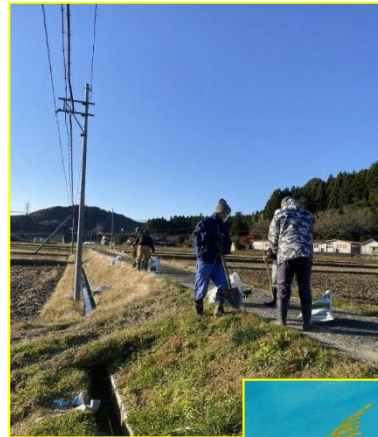

最優秀賞

(福島県知事賞)

かわべちくほぜんかい

川部地区保全会

彼岸花の植栽や、教育機関と連携した鮎の稚魚放流、研究機関や農薬メーカーと連携した特定外来生物の駆除など、多様な活動を行っている。また、長寿命化交付金を活用し、水路の更新等の施設整備にも積極的に取り組んでいる。

幼稚園・小学校と連携した鮎の稚魚放流体験

農道の砂利敷き活動

保全会メンバー作成
お米ステッカー

清掃活動

彼岸花の植栽

【地区概要】

- ・取組面積 32.6 ha (田 32.5ha,畑 0.1 ha)
- ・主な構成員 農業者 77名 非農業者 1名
参加団体 3団体
- ・取組内容 農地維持、資源向上 (共同)
資源向上 (長寿命化)